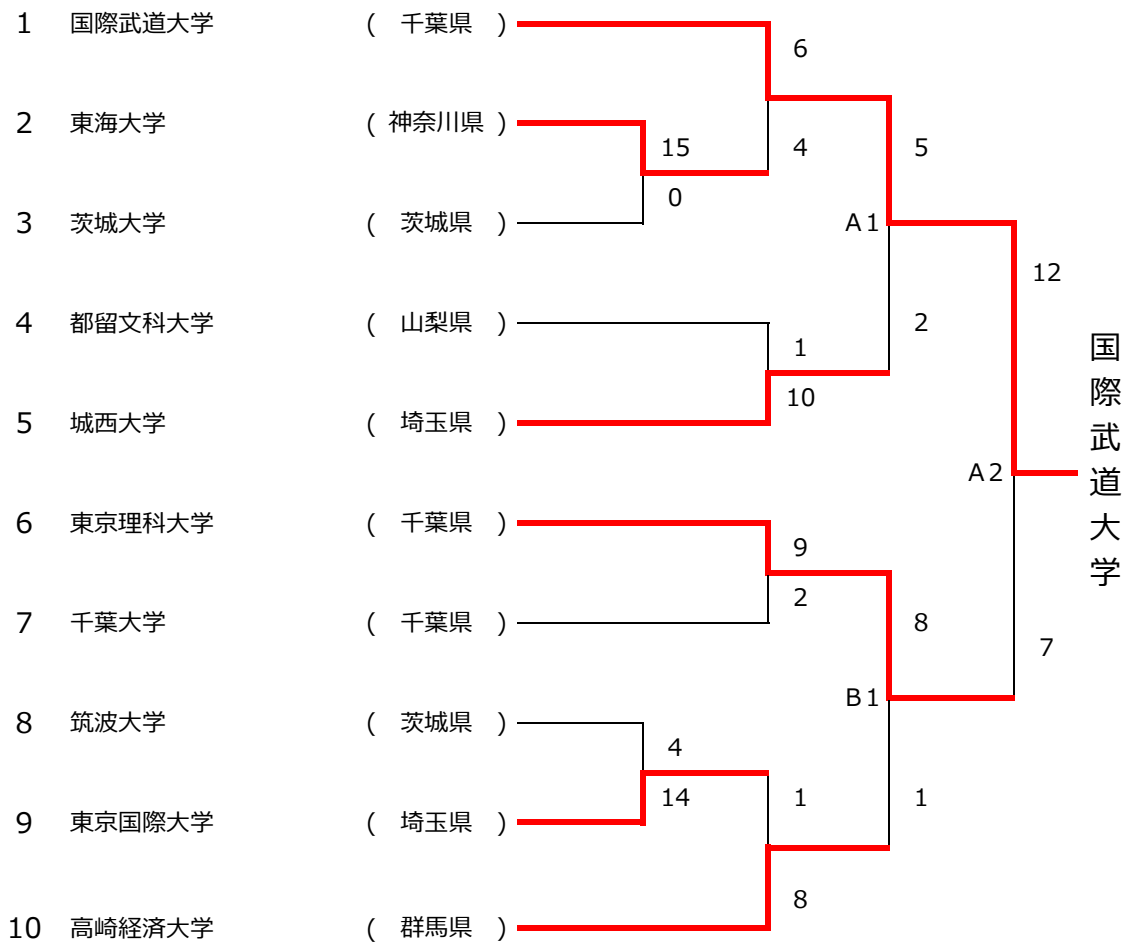

第31回関東学生男子ソフトボール選手権大会
 第58回全日本大学男子ソフトボール選手権大会関東地区(東京都を除く)予選会

期 間 令和5年5月27日(土)・28日(日)
 会 場 神奈川県小田原市酒匂川スポーツ広場

第31回関東学生女子ソフトボール選手権大会
 第58回全日本大学女子ソフトボール選手権大会
 関東地区(東京都を除く)予選会

期間 令和5年5月27日(土)~29日(月)

会場 神奈川県小田原市酒匂川スポーツ広場