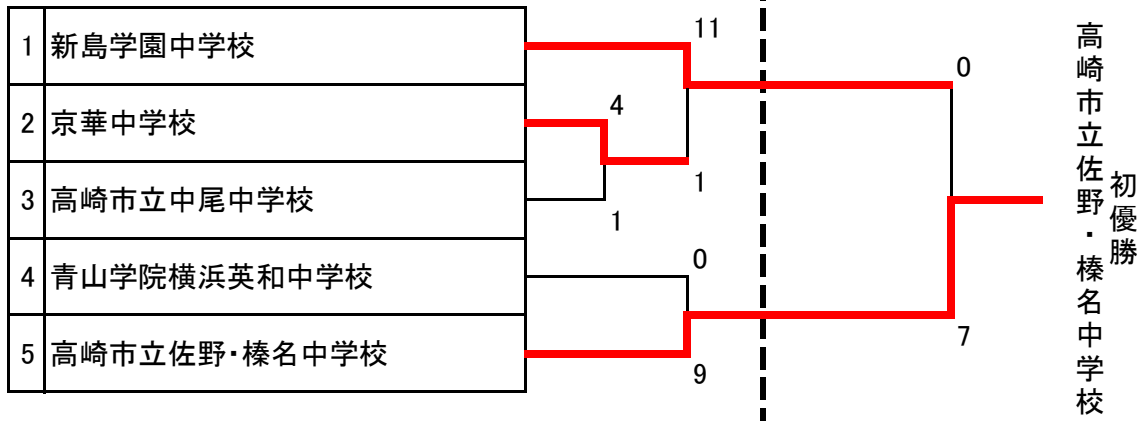

令和5年度 第34回関東中学生選抜ソフトボール大会 組合せ

《男子の部》

《女子の部》